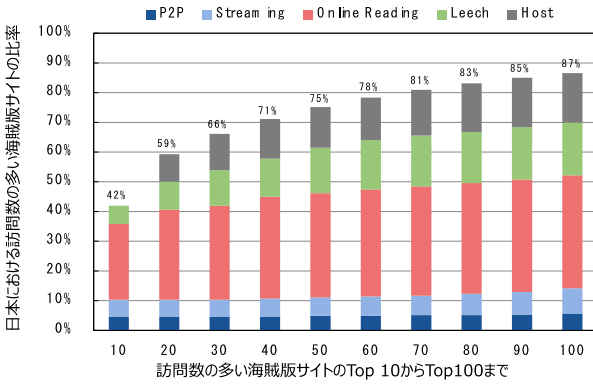

日本におけるインターネット上の海賊版サイトの定量化と分析（2022年）

海賊版サイトは3,695サイト存在し、この1年の平均月間訪問数は約4.7億回ある

1. 過去3年間に、海賊版サイトは3,695サイト存在
うち月間訪問数10万回を超えたサイトは1,090サイト

表1 海賊版サイトタイプの定義

サイトタイプ	定義
P2Pサイト(P2P)	ピア・ツー・ピア方式を使って海賊版コンテンツをダウンロードするためのトレントファイルを提供するサイト
ストリーミングサイト (Streaming)	海賊版の動画コンテンツをサイト内で再生する機能を持つサイトで、コンテンツファイルは他のサイトに存在することが多い
オンラインリーディング (Online Reading)	海賊版のマンガをサイト内で閲覧する機能を持つサイトで、コンテンツファイルは他のサイトに存在することが多い
リーチサイト (Leech)	自サイト内にコンテンツファイルを持たず、他の海賊版サイトに誘導したり、他のサイトのファイルをダウンロードさせるサイト
ストレージサイト (Host)	ファイルをオンライン上に保存することができるサイトで、リーチサイトやストリーミングサイトの海賊版コンテンツを保存する場所として利用される

表2 コンテンツタイプの定義

コンテンツタイプ	定義
映画 (Film)	洋画、邦画など映画館で上映された作品。アニメーション映画も含む。
TV番組 (TV)	ドラマ、バラエティーなどのTV番組。映画とアニメは含まない。またニュースやスポーツも含まない。海外のドラマやバラエティーは含む。
アニメ (Anime)	TVアニメ番組、Webサービスのアニメ等。劇場公開の映画アニメは映画に分類
マンガ (Manga)	漫画及び漫画雑誌

図1 調査対象となる海賊版サイトの絞り込み方法

2. 海賊版サイトへの訪問数
上位10サイトで約42%
上位100サイトで87%

3. 前回調査に引き続き、2021年7月までの調査を実施した結果

- 海賊版サイト月間総訪問数は、
 2019年7月～2020年6月：平均2.73億
 2020年7月～2021年6月：平均3.78億
 2021年7月～2022年7月：平均4.71億と増加中。
- 2020年6月以降、海賊版サイトへのアクセスは2021年10月頃まで増加したが、2022年1月以降は減少傾向。これはアクセスの多かった3つのオンライン・リーディングサイトが閉鎖されたため。
- サイトタイプ別では、相変わらずオンライン・リーディングの増加が目立つ。他は昨年とほぼ同等。
- 新たに判明した海賊版サイトが246サイトあった。