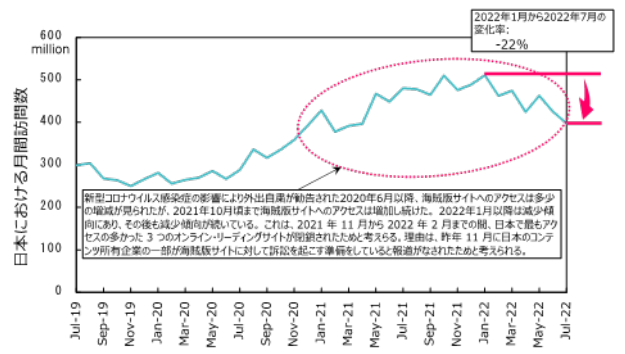

図1 調査対象となる海賊版サイトの絞り込み方法

2. 海賊版サイトへの訪問数
上位10サイトで約42%
上位100サイトで87%

3. 前回調査に引き続き、2021年7月までの調査を実施した結果

- 海賊版サイト月間総訪問数は、
 2019年7月～2020年6月：平均2.73億
 2020年7月～2021年6月：平均3.78億
 2021年7月～2022年7月：平均4.71億と増加中。
- 2020年6月以降、海賊版サイトへのアクセスは2021年10月頃まで増加したが、2022年1月以降は減少傾向。これはアクセスの多かった3つのオンライン・リーディングサイトが閉鎖されたため。
- サイトタイプ別では、相変わらずオンライン・リーディングの増加が目立つ。他は昨年とほぼ同等。
- 新たに判明した海賊版サイトが246サイトあった。

注) この分析のデータは2022年9月の時点でのSimilarWebを利用して取得したものである

図6 サイト種類別の海賊版サイトへの月間訪問数の推移