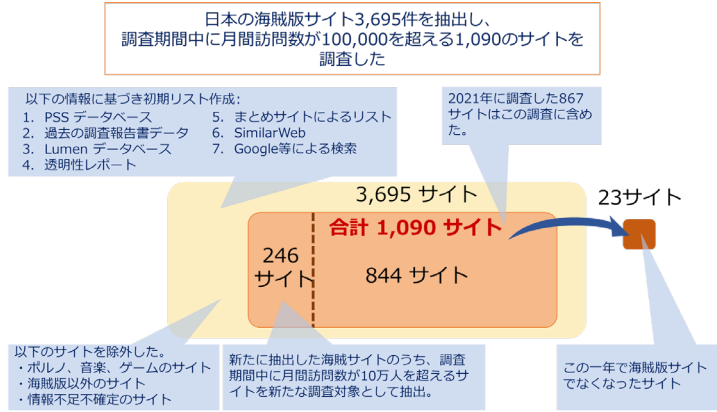

日本におけるインターネット上の海賊版サイトの定量化と分析（2022年）

海賊版サイトは3,695サイト存在し、この1年の平均月間訪問数は約4.7億回ある

1. 過去3年間に、海賊版サイトは3,695サイト存在
うち月間訪問数10万回を超えたサイトは1,090サイト

表1 海賊版サイトタイプの定義

サイトタイプ	定義
P2Pサイト(P2P)	ピア・ツー・ピア方式を使って海賊版コンテンツをダウンロードするためのトレントファイルを提供するサイト
ストリーミングサイト (Streaming)	海賊版の動画コンテンツをサイト内で再生する機能を持つサイトで、コンテンツファイルは他のサイトに存在することが多い
オンラインリーディング (Online Reading)	海賊版のマンガをサイト内で閲覧する機能を持つサイトで、コンテンツファイルは他のサイトに存在することが多い
リーチサイト (Leech)	自サイト内にコンテンツファイルを持たず、他の海賊版サイトに誘導したり、他のサイトのファイルをダウンロードさせるサイト
ストレージサイト (Host)	ファイルをオンライン上に保存することができるサイトで、リーチサイトやストリーミングサイトの海賊版コンテンツを保存する場所として利用される

表2 コンテンツタイプの定義

コンテンツタイプ	定義
映画 (Film)	洋画、邦画など映画館で上映された作品。アニメーション映画も含む。
TV番組 (TV)	ドラマ、バラエティーなどのTV番組。映画とアニメは含まない。またニュースやスポーツも含まない。海外のドラマやバラエティーは含む。
アニメ (Anime)	TVアニメ番組、Webサービスのアニメ等。劇場公開の映画アニメは映画に分類
マンガ (Manga)	漫画及び漫画雑誌

図1 調査対象となる海賊版サイトの絞り込み方法

2. 海賊版サイトへの訪問数
上位10サイトで約42%
上位100サイトで87%

3. 前回調査に引き続き、2021年7月までの調査を実施した結果

- 海賊版サイト月間総訪問数は、
 2019年7月～2020年6月：平均2.73億
 2020年7月～2021年6月：平均3.78億
 2021年7月～2022年7月：平均4.71億と増加中。
- 2020年6月以降、海賊版サイトへのアクセスは2021年10月頃まで増加したが、2022年1月以降は減少傾向。これはアクセスの多かった3つのオンライン・リーディングサイトが閉鎖されたため。
- サイトタイプ別では、相変わらずオンライン・リーディングの増加が目立つ。他は昨年とほぼ同等。
- 新たに判明した海賊版サイトが246サイトあった。

注) この分析のデータは2022年9月の時点でのSimilarWebを利用して取得したものである

図6 サイト種類別の海賊版サイトへの月間訪問数の推移