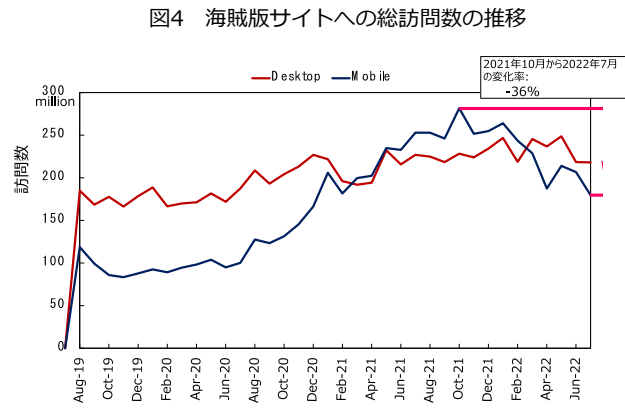

図1 調査対象となる海賊版サイトの絞り込み方法

2. 海賊版サイトへの訪問数
上位10サイトで約42%
上位100サイトで87%

3. 前回調査に引き続き、2021年7月までの調査を実施した結果

- 海賊版サイト月間総訪問数は、
 2019年7月～2020年6月：平均2.73億
 2020年7月～2021年6月：平均3.78億
 2021年7月～2022年7月：平均4.71億と増加中。
- 2020年6月以降、海賊版サイトへのアクセスは2021年10月頃まで増加したが、2022年1月以降は減少傾向。これはアクセスの多かった3つのオンライン・リーディングサイトが閉鎖されたため。
- サイトタイプ別では、相変わらずオンライン・リーディングの増加が目立つ。他は昨年とほぼ同等。
- 新たに判明した海賊版サイトが246サイトあった。

注) この分析のデータは2022年9月の時点でのSimilarWebを利用して取得したものである

図6 サイト種類別の海賊版サイトへの月間訪問数の推移