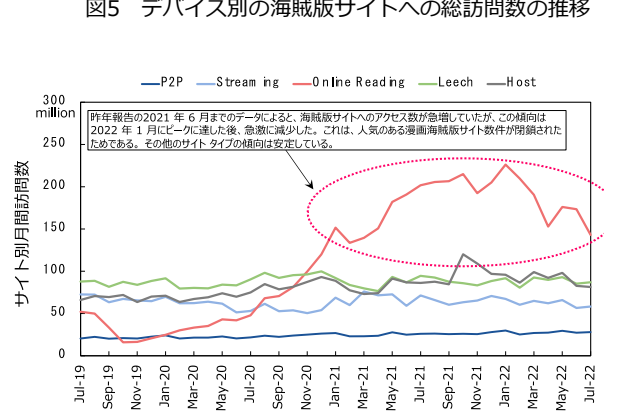

図1 調査対象となる海賊版サイトの絞り込み方法

2. 海賊版サイトへの訪問数
上位10サイトで約42%
上位100サイトで87%

3. 前回調査に引き続き、2021年7月までの調査を実施した結果

- 海賊版サイト月間総訪問数は、
 2019年7月～2020年6月：平均2.73億
 2020年7月～2021年6月：平均3.78億
 2021年7月～2022年7月：平均4.71億と増加中。
- 2020年6月以降、海賊版サイトへのアクセスは2021年10月頃まで増加したが、2022年1月以降は減少傾向。これはアクセスの多かった3つのオンライン・リーディングサイトが閉鎖されたため。
- サイトタイプ別では、相変わらずオンライン・リーディングの増加が目立つ。他は昨年とほぼ同等。
- 新たに判明した海賊版サイトが246サイトあった。

注) この分析のデータは2022年9月の時点でのSimilarWebを利用して取得したものである

図6 サイト種類別の海賊版サイトへの月間訪問数の推移