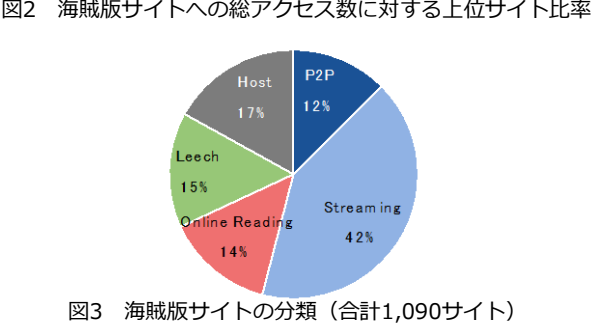

Figure 4 Changes in the total number of visits to piracy sites

Figure 5 Trends of the total number of visits to piracy sites shown by device

Figure 6 Trends in the number of piracy sites visits by site type

日本におけるインターネット上の海賊版サイトの定量化と分析（2022年）

海賊版サイトは3,695サイト存在し、この1年の平均月間訪問数は約4.7億回ある

1. 過去3年間に、海賊版サイトは3,695サイト存在
うち月間訪問数10万回を超えたサイトは1,090サイト

表1 海賊版サイトタイプの定義

サイトタイプ	定義
P2Pサイト(P2P)	ピア・ツー・ピア方式を使って海賊版コンテンツをダウンロードするためのトレントファイルを提供するサイト
ストリーミングサイト (Streaming)	海賊版の動画コンテンツをサイト内で再生する機能を持つサイトで、コンテンツファイルは他のサイトに存在することが多い
オンラインリーディング (Online Reading)	海賊版のマンガをサイト内で閲覧する機能を持つサイトで、コンテンツファイルは他のサイトに存在することが多い
リーチサイト (Leech)	自サイト内にコンテンツファイルを持たず、他の海賊版サイトに誘導したり、他のサイトのファイルをダウンロードさせるサイト
ストレージサイト (Host)	ファイルをオンライン上に保存することができるサイトで、リーチサイトやストリーミングサイトの海賊版コンテンツを保存する場所として利用される

表2 コンテンツタイプの定義

コンテンツタイプ	定義
映画 (Film)	洋画、邦画など映画館で上映された作品。アニメーション映画も含む。
TV番組 (TV)	ドラマ、バラエティーなどのTV番組。映画とアニメは含まない。またニュースやスポーツも含まない。海外のドラマやバラエティーは含む。
アニメ (Anime)	TVアニメ番組、Webサービスのアニメ等。劇場公開の映画アニメは映画に分類
マンガ (Manga)	漫画及び漫画雑誌

図1 調査対象となる海賊版サイトの絞り込み方法

2. 海賊版サイトへの訪問数
上位10サイトで約42%
上位100サイトで87%

3. 前回調査に引き続き、2021年7月までの調査を実施した結果

- 海賊版サイト月間総訪問数は、
 2019年7月～2020年6月：平均2.73億
 2020年7月～2021年6月：平均3.78億
 2021年7月～2022年7月：平均4.71億と増加中。
- 2020年6月以降、海賊版サイトへのアクセスは2021年10月頃まで増加したが、2022年1月以降は減少傾向。これはアクセスの多かった3つのオンライン・リーディングサイトが閉鎖されたため。
- サイトタイプ別では、相変わらずオンライン・リーディングの増加が目立つ。他は昨年とほぼ同等。
- 新たに判明した海賊版サイトが246サイトあった。