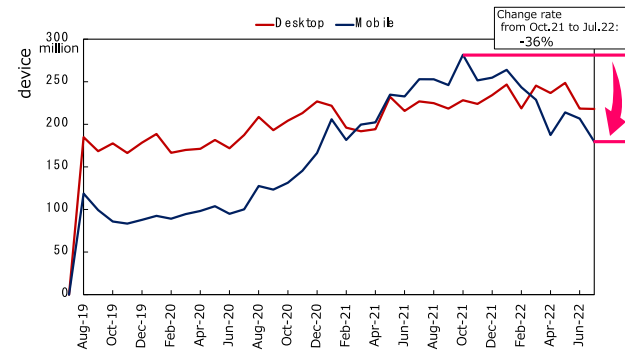

Figure 3 Classification of piracy sites (Total 1,090 site)

3. Continuing from the previous survey, we conducted a survey by July 2021

- The average number of monthly visits to piracy sites is,
July 2019-June 2020 Average: 273 million
July 2020-June 2021 Average: 378 million
July 2021-July 2022 Average: 471 million
 - From June 2020, visit to piracy sites increased until around October 2021, but has been on a downward trend since January 2022. This is due to the closure of three popular Online Reading sites.
 - By site type, the increase in Online Reading is still noticeable. Others are about the same as last year.
 - There were 246 newly discovered piracy sites.
- Note) The survey is based on SimilarWeb data extracted in September 2022.

Figure 4 Changes in the total number of visits to piracy sites

Figure 5 Trends of the total number of visits to piracy sites shown by device

Figure 6 Trends in the number of piracy sites visits by site type

日本におけるインターネット上の海賊版サイトの定量化と分析（2022年）

海賊版サイトは3,695サイト存在し、この1年の平均月間訪問数は約4.7億回ある

1. 過去3年間に、海賊版サイトは3,695サイト存在
うち月間訪問数10万回を超えたサイトは1,090サイト

表1 海賊版サイトタイプの定義

サイトタイプ	定義
P2Pサイト(P2P)	ピア・ツー・ピア方式を使って海賊版コンテンツをダウンロードするためのトレントファイルを提供するサイト
ストリーミングサイト (Streaming)	海賊版の動画コンテンツをサイト内で再生する機能を持つサイトで、コンテンツファイルは他のサイトに存在することが多い
オンラインリーディング (Online Reading)	海賊版のマンガをサイト内で閲覧する機能を持つサイトで、コンテンツファイルは他のサイトに存在することが多い
リーチサイト (Leech)	自サイト内にコンテンツファイルを持たず、他の海賊版サイトに誘導したり、他のサイトのファイルをダウンロードさせるサイト
ストレージサイト (Host)	ファイルをオンライン上に保存することができるサイトで、リーチサイトやストリーミングサイトの海賊版コンテンツを保存する場所として利用される