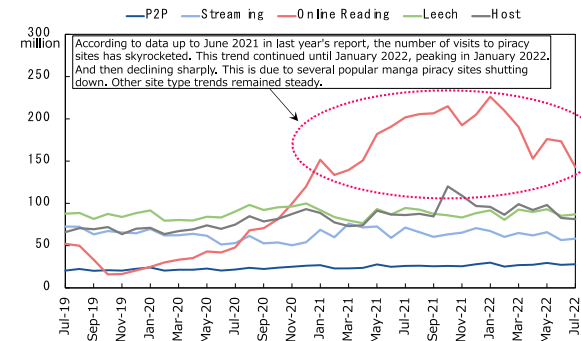

Figure 1 Method of selecting piracy sites to be surveyed

2. Number of visits to piracy sites
About 42% at the top 10 sites
About 87% at the top 100 sites

Figure 2 The ratio of the high-ranking piracy site for the number of the total visits

Figure 3 Classification of piracy sites (Total 1,090 site)

3. Continuing from the previous survey, we conducted a survey by July 2021

- The average number of monthly visits to piracy sites is,
July 2019-June 2020 Average: 273 million
July 2020-June 2021 Average: 378 million
July 2021-July 2022 Average: 471 million
 - From June 2020, visit to piracy sites increased until around October 2021, but has been on a downward trend since January 2022. This is due to the closure of three popular Online Reading sites.
 - By site type, the increase in Online Reading is still noticeable. Others are about the same as last year.
 - There were 246 newly discovered piracy sites.
- Note) The survey is based on SimilarWeb data extracted in September 2022.

Figure 4 Changes in the total number of visits to piracy sites

Figure 5 Trends of the total number of visits to piracy sites shown by device

Figure 6 Trends in the number of piracy sites visits by site type

日本におけるインターネット上の海賊版サイトの定量化と分析（2022年）

海賊版サイトは3,695サイト存在し、この1年の平均月間訪問数は約4.7億回ある

1. 過去3年間に、海賊版サイトは3,695サイト存在
うち月間訪問数10万回を超えたサイトは1,090サイト

表1 海賊版サイトタイプの定義

サイトタイプ	定義
P2Pサイト(P2P)	ピア・ツー・ピア方式を使って海賊版コンテンツをダウンロードするためのトレントファイルを提供するサイト
ストリーミングサイト (Streaming)	海賊版の動画コンテンツをサイト内で再生する機能を持つサイトで、コンテンツファイルは他のサイトに存在することが多い
オンラインリーディング (Online Reading)	海賊版のマンガをサイト内で閲覧する機能を持つサイトで、コンテンツファイルは他のサイトに存在することが多い
リーチサイト (Leech)	自サイト内にコンテンツファイルを持たず、他の海賊版サイトに誘導したり、他のサイトのファイルをダウンロードさせるサイト
ストレージサイト (Host)	ファイルをオンライン上に保存することができるサイトで、リーチサイトやストリーミングサイトの海賊版コンテンツを保存する場所として利用される